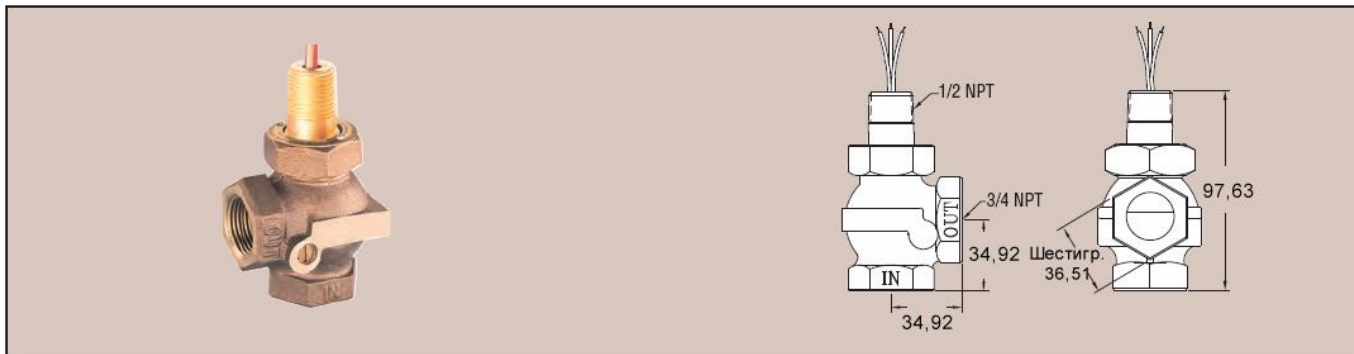

Серия G9

Шаровое реле потока

Настраиваемая точка уставки, работа с водой или нефтью.

Шаровое реле потока серии G9 обеспечивает точное детектирование потока в воде и нефти с повторяемостью $\pm 1\%$. Затворный байпасный клапан внутри корпуса управляется снаружи с использованием обычной отвертки, что позволяет настроить изменение потока. Каждое реле выполнено из коррозионностойких материалов и противостоит ударам и вибрации. Серия G9 подходит для инициирования аварийных сигналов в блокирующих цепях, для защиты подшипников, редукторов и охлаждающих систем.

Модель	Действующая точка уставки Диапазон в л/мин
G9-21	2,8 – 15,1
G9-22	7,6 – 30,3
G9-23	26,5 – 53,0

ХАРАКТЕРИСТИКИ

- Работа:** Совместимые жидкости.
- Смачиваемые материалы:** Корпус: Бронза; Затвор: Ацетал; Пружина: Нерж. ст. 316 SS; Кольцо круглого сечения: Фтороэластомер; Другое: Керамика.
- Температурные пределы:** От -29 до 82 С.
- Пределы по давлению:** 27 бар при 37,8 С.
- Точность:** $\pm 10\%$ от точки уставки.
- Повторяемость:** Максимальное отклонение $\pm 1\%$.
- Тип переключателя:** SPDT (однополюсный на два направления).
- Электрические параметры:** 0,17 А при 120 В переменного тока; 0,08 А при 240 В переменного тока; 0,13 А при 120 В пост. тока; 0,06 А при 240 В пост. тока.
- Электрические соединения:** 18 AWG, 61 см, провода в полимерной изоляции.
- Присоединение к процессу:** Внутренняя резьба 3/4" NPT.
- Монтажная ориентация:** Любое положение.
- Требуемая фильтрация:** 150 микрон или лучше.
- Вес:** 0,76 кг.
- Официальные сертификаты:** CE.