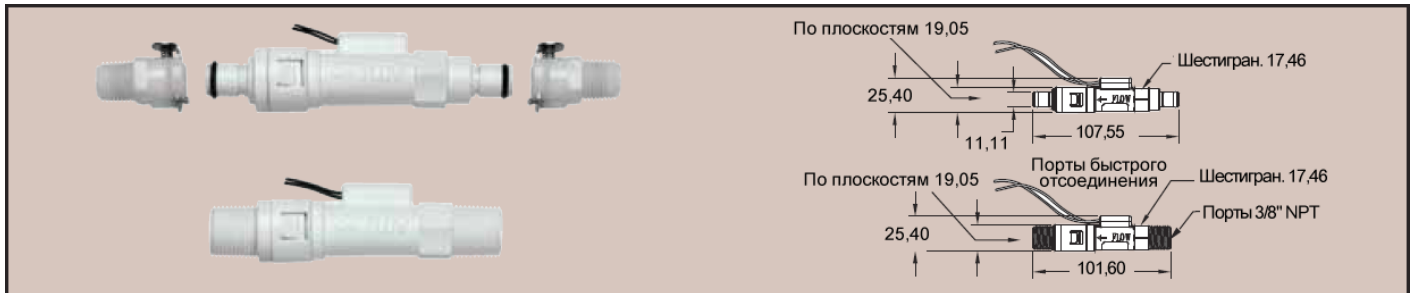

Серия P3

Полипропиленовое реле потока

Фиксированные точки уставки от 0,95 до 11 л/мин, резьба 3/8" NPT или адаптеры «Быстрого отсоединения»

Конструкция основного поршня состоит из герметично уплотненного нормально разомкнутого язычкового переключателя типа SPST (однополюсный на одно направление). Выберите входной и выходной порт на основе внешней резьбы 3/8" NPT или внешней резьбы 1/4" «Быстрое отсоединение». Ацеталевый адаптер быстрого соединения выбирают для прямого участка потока, или при работе с отсекающим клапаном. Отсекающий клапан будет останавливать поток, когда адаптер снимается с реле. Поток будет возобновляться, когда адаптер присоединяется обратно. Для любого приложения, связанного с потоком, при использовании нескольких установленных фитингов в трубопровод может вставляться реле потока серии P3.

ХАРАКТЕРИСТИКИ

Работа: Совместимые жидкости.

Смачиваемые материалы: Корпус: Полипропилен; Поршень: Композит PPS; Пружина: Нерж. сталь 316 SS; Кольцо круглого сечения: Фторопласт.

Температурные пределы: От -18 до 100 °C (0 до 212 °F).

Электрические параметры: 0,08А при 120 В переменного тока.

Электрическое соединение: 60,96 см (24"), провода в полимерной изоляции, 22 AWG.

Присоединение к процессу: Внешняя резьба 3/8" NPT или 1/4" для быстрого присоединения.

Монтажная ориентация: Любое положение.

Показанные точки уставки основаны на вертикальном положении с входом снизу.

Требуемая фильтрация: 100 микрон или лучше.

Вес: 0,14 кг.

Официальные сертификаты: CE.

Модель	Соединение	Действующая точка уставки Галл/мин (л/мин)
P3-31	3/8" NPT	0,95 (0,25)
P3-32	3/8" NPT	1,89 (0,50)
P3-33	3/8" NPT	3,79 (1,0)
P3-34	3/8" NPT	5,68 (1,5)
P3-35	3/8" NPT	2,0 (7,57)
P3-41	Быст. отсоед.	0,95 (0,25)
P3-42	Быст. отсоед.	1,89 (0,50)
P3-43	Быст. отсоед.	3,79 (1,0)
P3-44	Быст. отсоед.	5,68 (1,5)
P3-45	Быст. отсоед.	7,57 (2,0)