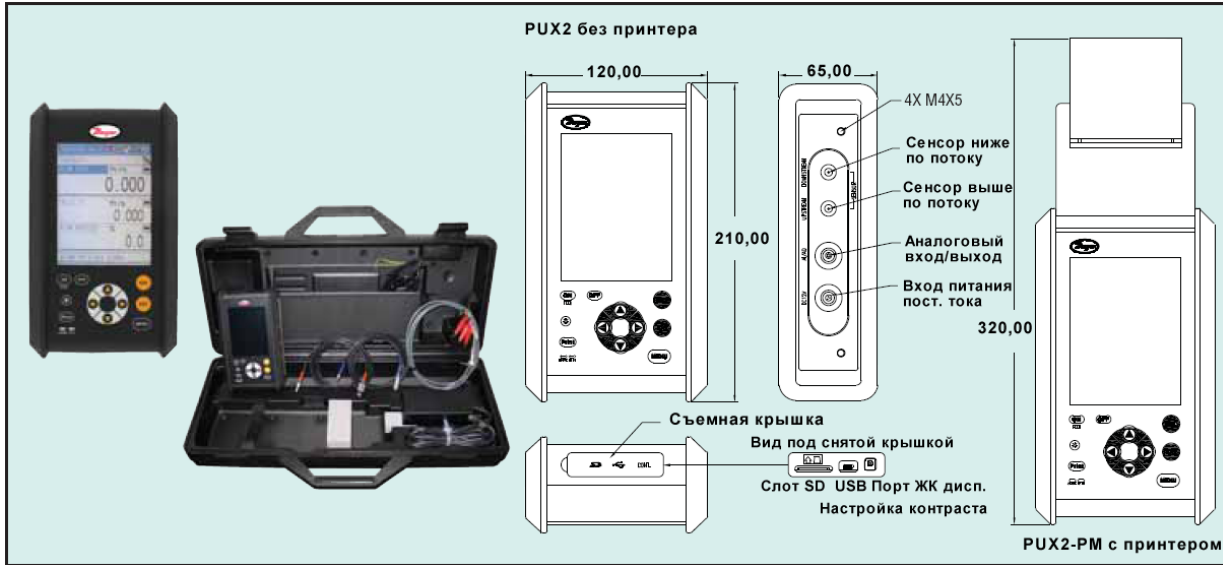

Серия PUX2

Портативный ультразвуковой расходомер-конвертер

Регистрация данных и тепловой расход в единицах BTU

Портативные ультразвуковые расходомеры серии PUX2 работают в паре с сенсорами серии PSX2. Они представляют собой компактные и легкие приборы, оснащенные самой современной электроникой и технологиями обработки цифрового сигнала, реализующие высокие характеристики и легкость работы. Это устройство конструируется для высокоточного и высокоскоростного отклика. Этот портативный модуль способен работать 12 часов в непрерывном режиме от встроенной батареи, которая требует только 3 часа для перезарядки. Прочный корпус с герметизацией NEMA 3X позволяет PUX2 находиться под дождем, а эффективная схема функциональных кнопок позволяет пользователю легко выбрать страницу и выполнить изменение настроек. Встроенный USB порт позволяет легко соединиться с персональным компьютером. Более подробная информация доступна по запросу.

ОСОБЕННОСТИ

- Для записи данных есть слот для карты памяти SD
- Для легкого соединения с ПК есть порт USB
- Высокая точность
- Большой цветной графический ЖК дисплей
- Функции измерения расхода, скорости потока и суммирования потока
- Функция теплового расхода (BTU) с двумя температурными входами