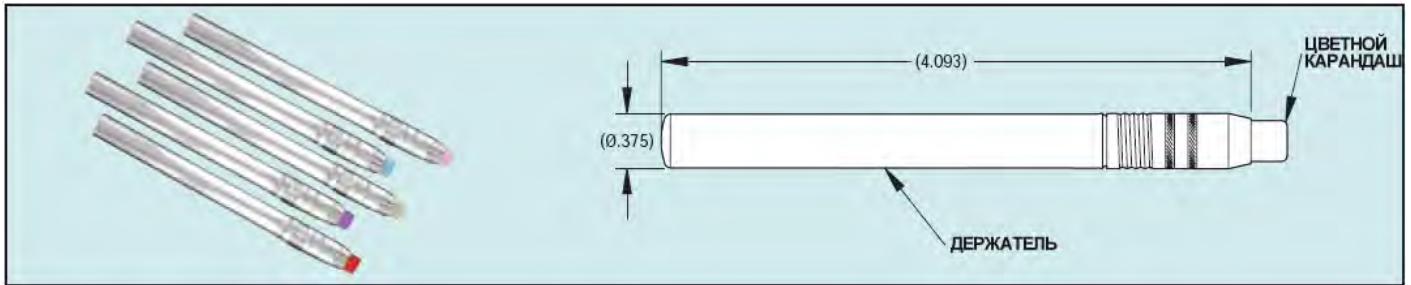

Модель
СС-10К

Комплект цветных температурных карандашей

Индикаторные цветные карандаши, изменение цвета при изменении температуры

Комплект цветного термометрического карандаша модели СС-10К является идеальным решением при мониторинге и проверке специфических операций с температурой, когда необходимо сделать замер нескольких разных температур. Комплект включает различные цветные карандаши для различных температурных диапазонов. Цветными карандашами производится простая маркировка предварительно нагретой поверхности и наблюдается изменение цвета. Цвет будет изменяться немедленно, если температура выше номинала цветного карандаша или он будет изменяться за 1-2 секунды, если температура ниже номинала карандаша. Карандаши с изменением цвета имеют точность до ± 5 C для номинальной температуры. Цвет маркировки изменяется необратимо.