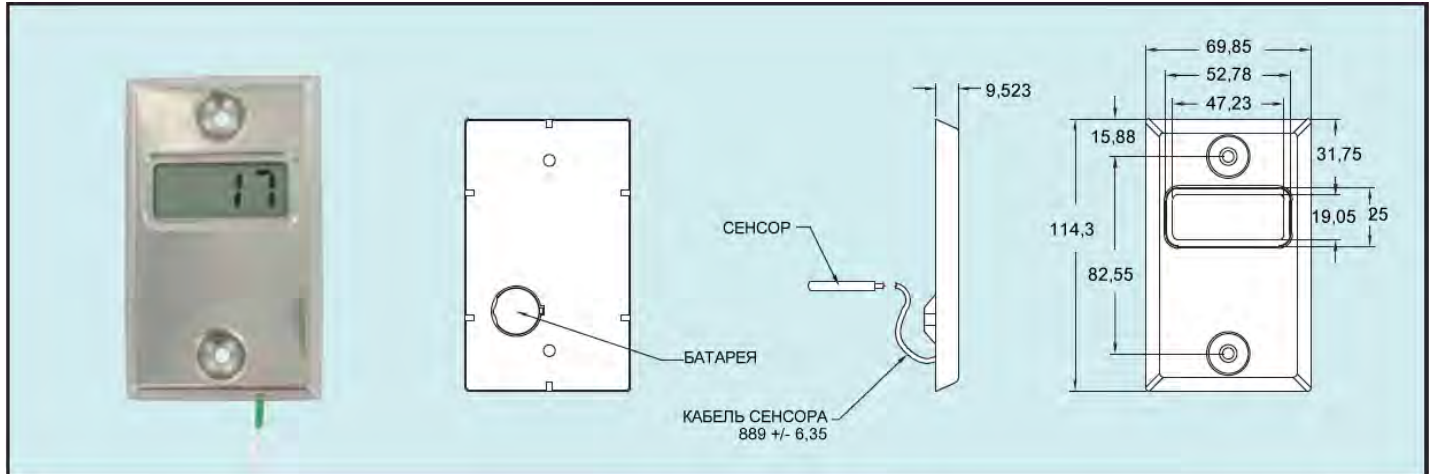

Настенный плоский цифровой индикатор температуры с ЖК-дисплеем модели WTI-100 сконструирован для показа температуры, с помощью дистанционного термистора. Легкий для считывания ЖК-дисплей питается от одной литиевой батареи CR2032 на 3В. Широкий рабочий диапазон и настенная пластина, из нержавеющей стали, позволяет Модели WTI-100 выполнять мониторинг температуры в морозильных установках, зоны закрытых плавательных бассейнов, или окружающую среду в офисах.

Модель WTI-100, Цифровой индикатор температуры с ЖК-дисплеем

ХАРАКТЕРИСТИКИ

Диапазон: От -58 до 230 F.

Вход: NTC термистор.

Требования к питанию: Одна литиевая батарея CR2032 на 3 В.

Точность: $\pm 1,5$ F.

Дисплей: 3-х цифровой ЖК-дисплей.

Разрешение: 0,1 F

Рабочая температура: От -17,7 до 50 C (0 до 122 F).

Рабочая влажность: От 5 до 95% без конденсата.

Вес: 0,18 кг.

По вопросам продаж и поддержки обращайтесь:

Архангельск (8182)63-90-72
Астана +7(7172)727-132
Белгород (4722)40-23-64
Брянск (4832)59-03-52
Владивосток (423)249-28-31
Волгоград (844)278-03-48
Вологда (8172)26-41-59
Воронеж (473)204-51-73
Екатеринбург (343)384-55-89
Иваново (4932)77-34-06
Ижевск (3412)26-03-58
Казань (843)206-01-48

Калининград (4012)72-03-81
Калуга (4842)92-23-67
Кемерово (3842)65-04-62
Киров (8332)68-02-04
Краснодар (861)203-40-90
Красноярск (391)204-63-61
Курск (4712)77-13-04
Липецк (4742)52-20-81
Магнитогорск (3519)55-03-13
Москва (495)268-04-70
Мурманск (8152)59-64-93
Набережные Челны (8552)20-53-41

Нижний Новгород (831)429-08-12
Новокузнецк (3843)20-46-81
Новосибирск (383)227-86-73
Орел (4862)44-53-42
Оренбург (3532)37-68-04
Пенза (8412)22-31-16
Пермь (342)205-81-47
Ростов-на-Дону (863)308-18-15
Рязань (4912)46-61-64
Самара (846)206-03-16
Санкт-Петербург (812)309-46-40
Саратов (845)249-38-78

Смоленск (4812)29-41-54
Сочи (862)225-72-31
Ставрополь (8652)20-65-13
Тверь (4822)63-31-35
Томск (3822)98-41-53
Тула (4872)74-02-29
Тюмень (3452)66-21-18
Ульяновск (8422)24-23-59
Уфа (347)229-48-12
Челябинск (351)202-03-61
Череповец (8202)49-02-64
Ярославль (4852)69-52-93