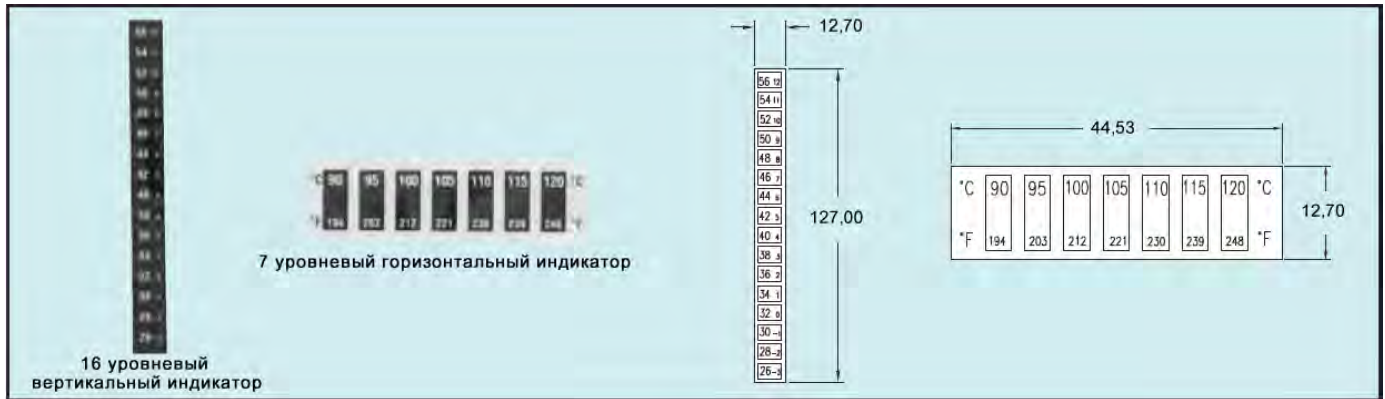

Обратимые температурные индикаторы серии KS-04/05 обеспечивают постоянную и надежную индикацию текущего состояния температуры. Обратимые, многократно используемые полоски, изменяют цвет, когда температура увеличивается или уменьшается. Технология индикации применяет нетоксичные жидкие кристаллы, что позволяет применять индикаторы в местах хранения и производства продуктов питания. Температурные полоски самоклеящиеся и имеют точность ± 1 C (± 2 F). Эти обратимые полоски имеют сопротивляемость к маслам, воде и пару – идеальны для мониторинга трубопроводов, зон хранения продуктов, контроля климата при транспортировке, мониторинга оборудования, фармацевтических и медицинских приложений.

7 уровневый горизонтальный индикатор (шаг 5 C)

Модель	Температурный диапазон	Кол-во в упаковке
KS-0501	От -30 до 0 C (-22 до 32 F)	10
KS-0502	От 0 до 30 C (32 до 86 F)	10
KS-0503	От 30 до 60 C (86 до 140 F)	10
KS-0504	От 60 до 90 C (140 до 194 F)	10
KS-0505	От 90 до 120 C (194 до 248 F)	10

16 уровневый вертикальный индикатор (шаг 2 F)

Модель	Температурный диапазон	Кол-во в упаковке
KS-0401	От -3 до 13 C (26 до 56 F)	10
KS-0402	От 14 до 31 C (58 до 88 F)	10
KS-0403	От 32 до 49 C (90 до 120 F)	10